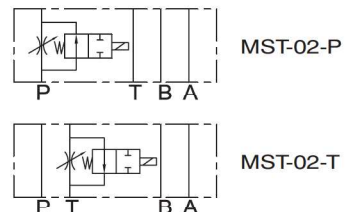

Solenoid Operated Throttle Valve

積層型電磁流量控制閥

型號說明/HOW TO ORDER

MST — 02 — P — A110N

線圈電壓
COIL VOLTAGE
A110N/A220N
DC12N/DC24N

控制孔
CONTROL PORT
T: T PORT
P: P PORT

通徑
VALVET SIZE
02: 1/4"

系列編號
GROUP

規格說明/SPECIFICATIONS

型式 MODEL	壓力 RATED PRESSURE	流量 RATED FLOW
MST -02-*	70 kgf/cm ²	20 l/min

Modular Coupler Restrictors Valve

積層型附止逆流節流閥

安裝尺寸/INSTALLATION DIMENSIONS

單位 UNIT : mm

■ MST-02-*